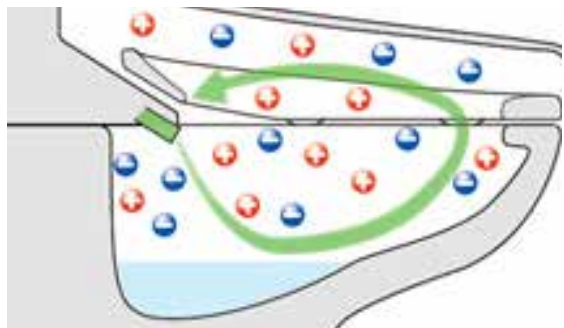

## ■シャワートイレシートタイプ『New PASSO』の特長

- ① いやなにおいを残さない「エアシールド脱臭」を搭載＝便器鉢内に風を送り込むことで発生させた気流を循環させ、においの上昇を気流がキャッチし吸い込むことで、不快なにおいを残さずトイレ空間を快適に保ちます。

② においの原因菌を抑制する除菌機能や好評のお手入れ機能で快適なトイレ空間を実現します。

- **ノズル除菌**＝使用後に、銀イオン水でノズルをしっかりと洗浄・除菌。洗い流して除菌するだけではなく、銀イオンパワーで洗浄後も菌の繁殖を防ぎ、いつまでもキレイを保ちます。
- **鉢内除菌**＝シャープ社のプラズマクラスターイオンを便器の鉢内に放出。便フタを閉めた状態で便器鉢内に放出したイオンが鉢内に行き渡り、水のかからない便座裏や便器内の浮遊カビ菌や付着菌を除菌。トイレの臭いの元となるにおい原因菌を除菌することでにおいの発生を防ぎます。
- **お掃除リフトアップ**＝お客さまに好評なLIXILオリジナルのお手入れ機能。真上に便座が上がり、便器と便座の間にたまった汚れを奥までふき取ることができるので、気になるにおいの元もカット。

エアシールド脱臭

ノズル除菌

鉢内除菌 プラズマクラスター

③ 日本レストルーム工業会策定のトイレ標準ピクトグラムを初採用。

日本レストルーム工業会が今年1月に策定した「標準ピクトグラム」をLIXILとして初めて採用。標準ピクトグラムは、「便ふた開閉」「便座開閉」「便器洗浄(大)」「便器洗浄(小)」「おしり洗浄」「ビデ洗浄」「乾燥」「止」の基本操作に関する8種類です。