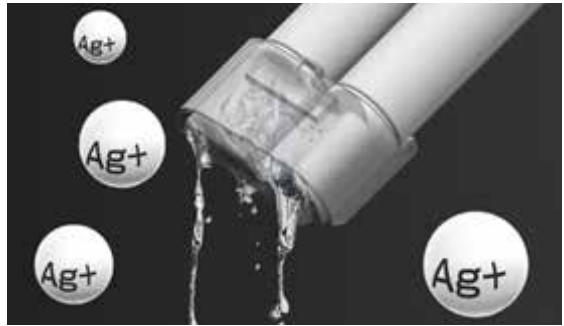

## ■シャワートイレシートタイプ『New PASSO』の特長

- ① いやなにおいを残さない「エアシールド脱臭」を搭載＝便器鉢内に風を送り込むことで発生させた気流を循環させ、においの上昇を気流がキャッチし吸い込むことで、不快なにおいを残さずトイレ空間を快適に保ちます。

② においの原因菌を抑制する除菌機能や好評のお手入れ機能で快適なトイレ空間を実現します。

- **ノズル除菌**＝使用後に、銀イオン水でノズルをしっかりと洗浄・除菌。洗い流して除菌するだけではなく、銀イオンパワーで洗浄後も菌の繁殖を防ぎ、いつまでもキレイを保ちます。
- **鉢内除菌**＝シャープ社のプラズマクラスターイオンを便器の鉢内に放出。便フタを閉めた状態で便器鉢内に放出したイオンが鉢内に行き渡り、水のかからない便座裏や便器内の浮遊カビ菌や付着菌を除菌。トイレの臭いの元となるにおい原因菌を除菌することでにおいの発生を防ぎます。
- **お掃除リフトアップ**＝お客さまに好評なLIXILオリジナルのお手入れ機能。真上に便座が上がり、便器と便座の間にたまった汚れを奥までふき取ることができるので、気になるにおいの元もカット。

エアシールド脱臭

ノズル除菌

鉢内除菌 プラズマクラスター

③ 日本レストルーム工業会策定のトイレ標準ピクトグラムを初採用。

日本レストルーム工業会が今年1月に策定した「標準ピクトグラム」をLIXILとして初めて採用。標準ピクトグラムは、「便ふた開閉」「便座開閉」「便器洗浄(大)」「便器洗浄(小)」「おしり洗浄」「ビデ洗浄」「乾燥」「止」の基本操作に関する8種類です。