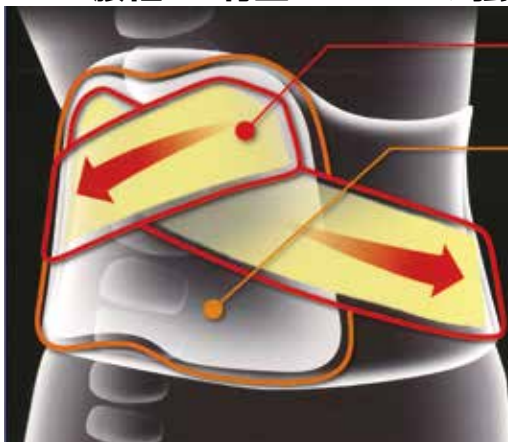

バンテリン^{コア} サポーター 腰用 が持つ3つの特長

特長

1 背屈抑制機能

クロスネットテーピング構造を採用！

新構造

腰椎から骨盤にかけて
広く支えることで、痛みが起こる
過度な「前後の動き」や
「ひねり」を制限します。

特長

2 体幹補助機能

横にねじるときの動きを制限

下腹部と腰部を挟み込むことで、
適切な姿勢へサポートし、
腰の負担を軽減します。

特長

3 薄型設計で快適な使用感

✓生地^の厚み約7%ダウン

薄さと通気性を大幅にアップしました。(従来品比)

＼通気量約3.5%アップ

着用しやすく、
サポート力が
強い生地を
採用！

好評
発売中

腰用 しっかり加圧タイプ

腰椎から骨盤にかけてより強度に“しっかり”サポート

特長1 クロステーピング構造

腰のねじれを制限しながら、背面の腰上部から下腹部に向けて加圧し支えることで、腰椎から骨盤にかけてしっかりサポートします。

特長2 特殊形状背部ハードパネル

腰の曲線にフィットし、腰を手で支えるように腰部を効率よくサポートします。なお、パネルは取り外して、姿勢補正と背屈抑制機能の調整ができます。

特長3 V字型装着形状 & アジャスタブル補助ベルト

● V字型装着形状とすることで、下腹部を効果的に持ち上げることができます。
● 補助ベルトで腰部をしっかり締め付け、固定することでスレを防ぎます。また、固定力を簡単に調節できます。

腰用 しっかり加圧
タイプ

希望小売価格：5,500円 男女兼用

腰用 しっかり加圧
ワイドタイプ

希望小売価格：6,000円 男女兼用